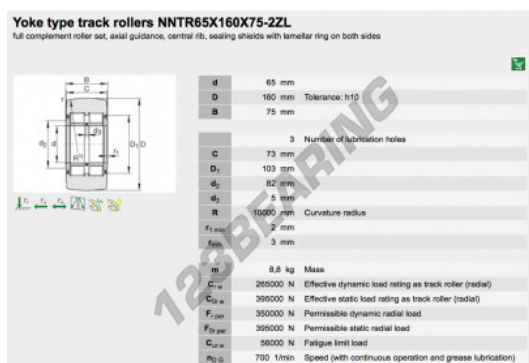

Cuscinetti a rulli

NNTR65X160X75-2ZL-INA - NNTR65X160X75-2ZL-INA

<https://www.123cuscinetti.it/cuscinetti-supporti/cuscinetti-rulli/rulli/nnt65x160x75-2zl-ina>

CARATTERISTICHE DEL PRODOTTO

Marchio	INA
N° Ean13	4047643241250
Diametro interno	65 mm
Diametro esterno	160 mm
Spessore	75 mm
Peso	8850 g
Carico dinamico	270 kN
Carico statico	400 kN
Imballaggio	-
Standard	-