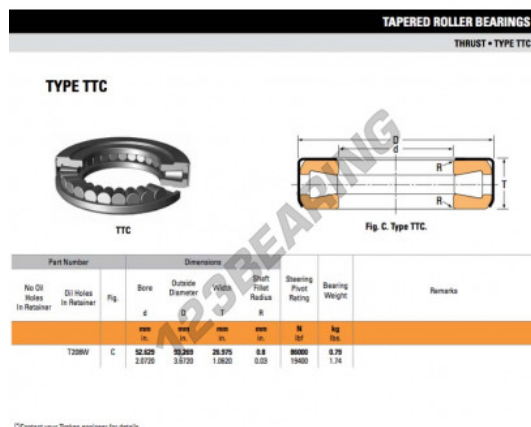

## Cuscinetti assiali a rulli T208W-TIMKEN - T208W-TIMKEN

<https://www.123cuscinetti.it/cuscinetti-supporti/cuscinetti-rulli/assiali/t208w-timken>

### CARATTERISTICHE DEL PRODOTTO

Marchio	TIMKEN
N° Ean13	3663952377179
Diametro interno	52.629 mm
Diametro esterno	93.269 mm
Spessore	26.975 mm
Imballaggio	1

[contatto@123cuscinetti.it](mailto:contatto@123cuscinetti.it)