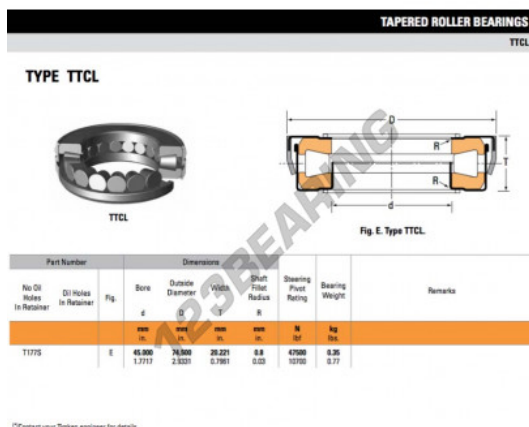

Cuscinetti assiali a rulli T177S-TIMKEN - T177S-TIMKEN

<https://www.123cuscinetti.it/cuscinetti-supporti/cuscinetti-rulli/assiali/t177s-timken>

CARATTERISTICHE DEL PRODOTTO

Marchio	TIMKEN
N° Ean13	3663952377001
Diametro interno	45 mm
Diametro esterno	74.5 mm
Spessore	20.221 mm
Imballaggio	1