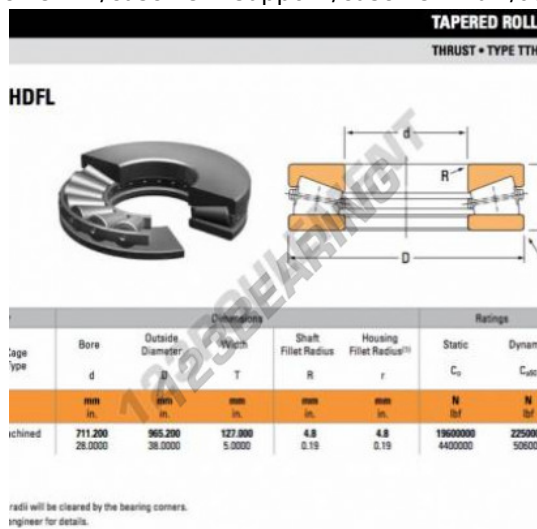

Cuscinetti assiali a rulli F3172-C-TIMKEN - F3172-C-TIMKEN

<https://www.123cuscinetti.it/cuscinetti-supporti/cuscinetti-rulli/assiali/f3172-c-timken>

CARATTERISTICHE DEL PRODOTTO

Marchio	TIMKEN
N° Ean13	3663952376004
Diametro interno	711.2 mm
Diametro esterno	965.2 mm
Spessore	127 mm
Imballaggio	1