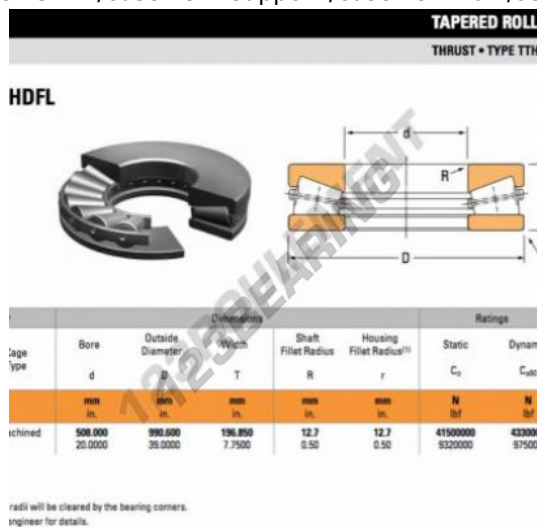

## Cuscinetti assiali a rulli A6096-C-TIMKEN - A6096-C-TIMKEN

<https://www.123cuscinetti.it/cuscinetti-supporti/cuscinetti-rulli/assiali/a6096-c-timken>

### CARATTERISTICHE DEL PRODOTTO

Marchio	TIMKEN
N° Ean13	3663952375977
Diametro interno	508 mm
Diametro esterno	990.6 mm
Spessore	196.85 mm
Imballaggio	1

[contatto@123cuscinetti.it](mailto:contatto@123cuscinetti.it)