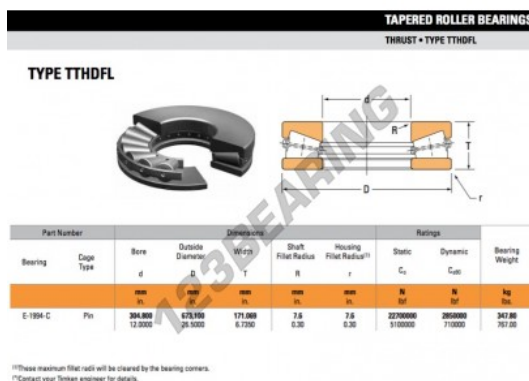

Cuscinetti assiali a rulli E1994-C-TIMKEN - E1994-C-TIMKEN

<https://www.123cuscinetti.it/cuscinetti-supporti/cuscinetti-rulli/assiali/e1994-c-timken>

CARATTERISTICHE DEL PRODOTTO

Marchio	TIMKEN
N° Ean13	3663952375878
Diametro interno	304.775 mm
Diametro interno	11.999" inch
Diametro esterno	673.1 mm
Diametro esterno	26 1/2" inch
Spessore	171.069 mm
Spessore	6.735" inch
Imballaggio	1