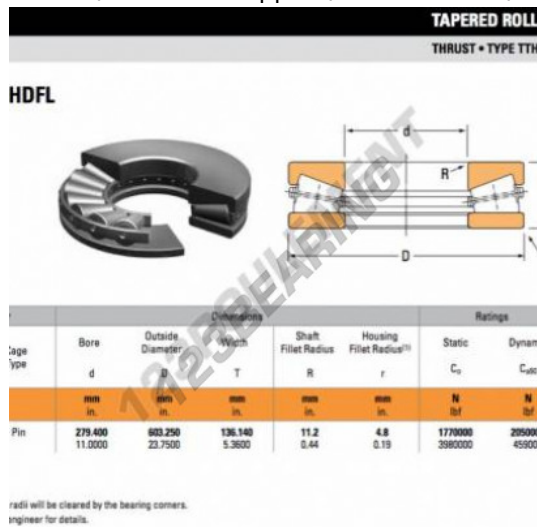

Cuscinetti assiali a rulli C8091-C-TIMKEN - C8091-C-TIMKEN

<https://www.123cuscinetti.it/cuscinetti-supporti/cuscinetti-rulli/assiali/c8091-c-timken>

CARATTERISTICHE DEL PRODOTTO

Marchio	TIMKEN
N° Ean13	3616060457615
Diametro interno	279.4 mm
Diametro interno	11" inch
Diametro esterno	603.25 mm
Diametro esterno	23 3/4" inch
Spessore	136.14 mm
Spessore	5.36" inch
Peso	202000 g
Imballaggio	1