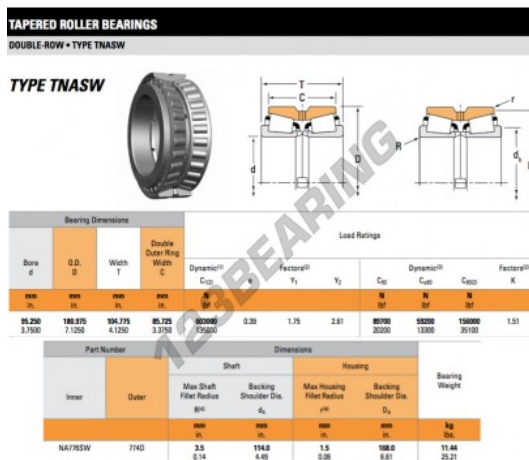

Cuscinetti conico

NA776SW-774D-TIMKEN - NA776SW-774D-TIMKEN

https://www.123cuscinetti.it/cuscinetti-supporti/cuscinetti-rulli/conico/na776sw-774d-timken

CARATTERISTICHE DEL PRODOTTO

Marchio	TIMKEN
N° Ean13	3663952374765
Diametro interno	95.25 mm
Diametro interno	3 3/4" inch
Diametro esterno	180.975 mm
Diametro esterno	7 1/8" inch
Spessore	104.775 mm
Spessore	4 1/8" inch
Imballaggio	1