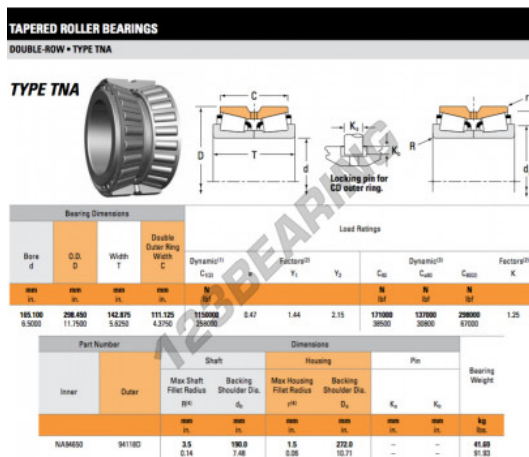

Cuscinetti conico

NA94650-94118D-TIMKEN - NA94650-94118D-TIMKEN

<https://www.123cuscinetti.it/cuscinetti-supporti/cuscinetti-rulli/conico/na94650-94118d-timken>

CARATTERISTICHE DEL PRODOTTO

Marchio	TIMKEN
N° Ean13	3663952374314
Diametro interno	265.1 mm
Diametro esterno	298.45 mm
Spessore	142.875 mm
Imballaggio	1