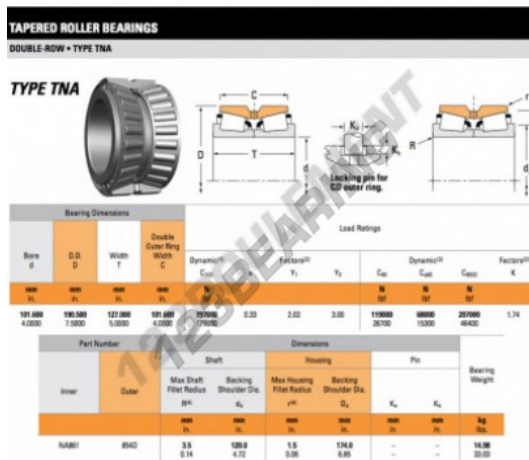

## Cuscinetti conico NA861-854D-TIMKEN - NA861-854D-TIMKEN

<https://www.123cuscinetti.it/cuscinetti-supporti/cuscinetti-rulli/conico/na861-854d-timken>

### CARATTERISTICHE DEL PRODOTTO

Marchio	TIMKEN
N° Ean13	3663952374161
Diametro interno	101.6 mm
Diametro esterno	190.5 mm
Spessore	127 mm
Peso	14980 g
Imballaggio	1
Standard	Nessuno standard

[contatto@123cuscinetti.it](mailto:contatto@123cuscinetti.it)