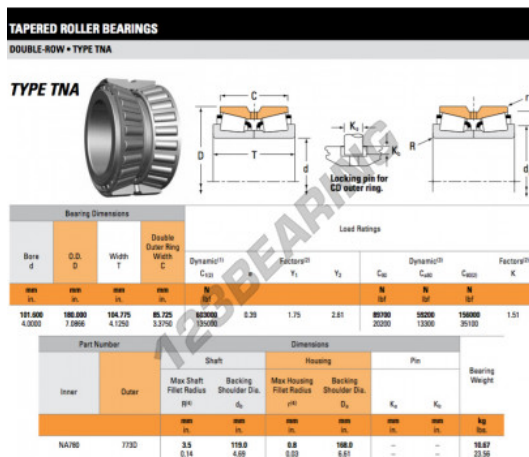

Cuscinetti conico NA780-773D-TIMKEN - NA780-773D-TIMKEN

<https://www.123cuscinetti.it/cuscinetti-supporti/cuscinetti-rulli/conico/na780-773d-timken>

CARATTERISTICHE DEL PRODOTTO

Marchio	TIMKEN
N° Ean13	3663952374147
Diametro interno	101.6 mm
Diametro esterno	180 mm
Spessore	104.775 mm
Imballaggio	1