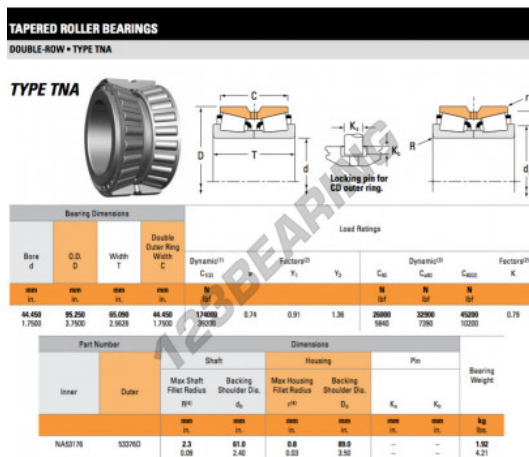

Cuscinetti conico

NA53176-53376D-TIMKEN - NA53176-53376D-TIMKEN

<https://www.123cuscinetti.it/cuscinetti-supporti/cuscinetti-rulli/conico/na53176-53376d-timken>

CARATTERISTICHE DEL PRODOTTO

Marchio	TIMKEN
N° Ean13	3663952373829
Diametro interno	44.45 mm
Diametro interno	1 3/4" inch
Diametro esterno	95.25 mm
Diametro esterno	3 3/4" inch
Spessore	65.09 mm
Spessore	2 9/16" inch
Imballaggio	1