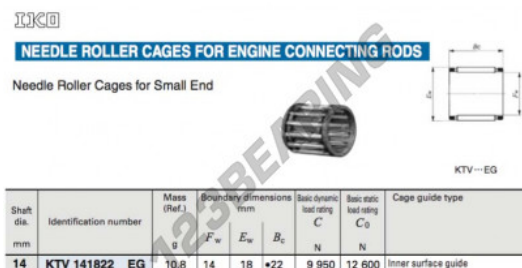

Gruppi rullini e gabbia KTV141822-EGB2-IKO - KTV141822-EGB2-IKO

<https://www.123cuscinetti.it/cuscinetti-supporti/cuscinetti-rullini/gabbia/ktv141822-egb2-iko>

CARATTERISTICHE DEL PRODOTTO

Marchio	IKO
N° Ean13	3663952366180
Diametro interno	14 mm
Diametro esterno	18 mm
Spessore	22 mm
Imballaggio	1