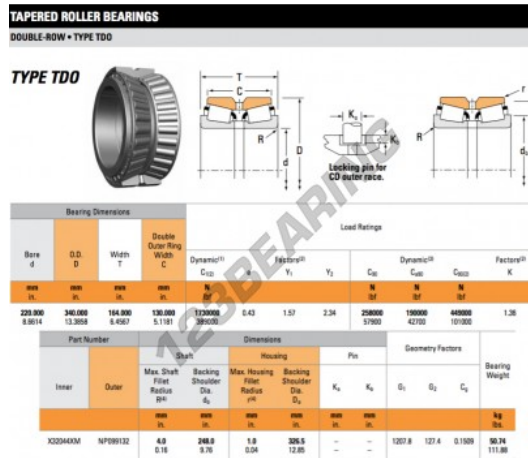

Cuscinetti conico

X32044XM-NP099132-TIMKEN - X32044XM-NP099132-TIMKEN

<https://www.123cuscinetti.it/cuscinetti-supporti/cuscinetti-rulli/conico/x32044xm-np099132-timken>

CARATTERISTICHE DEL PRODOTTO

Marchio	TIMKEN
N° Ean13	3663952360881
Diametro interno	220 mm
Diametro interno	8.661" inch
Diametro esterno	340 mm
Diametro esterno	13.386" inch
Spessore	164 mm
Spessore	6.457" inch
Imballaggio	1