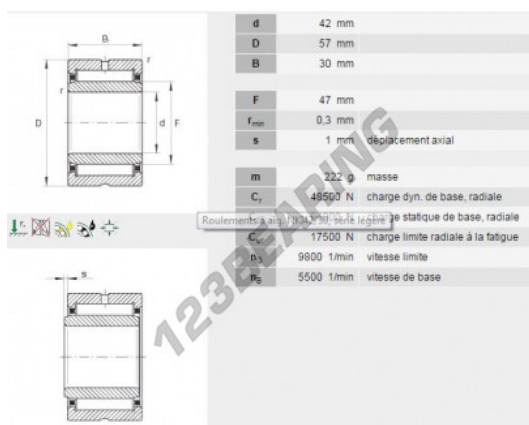

### CARATTERISTICHE DEL PRODOTTO

Marchio	INA
N° Ean13	4012802701418
Diametro interno	42 mm
Diametro esterno	57 mm
Spessore	30 mm
Peso	223 g
Imballaggio	-
Standard	-

[contatto@123cuscinetti.it](mailto:contatto@123cuscinetti.it)