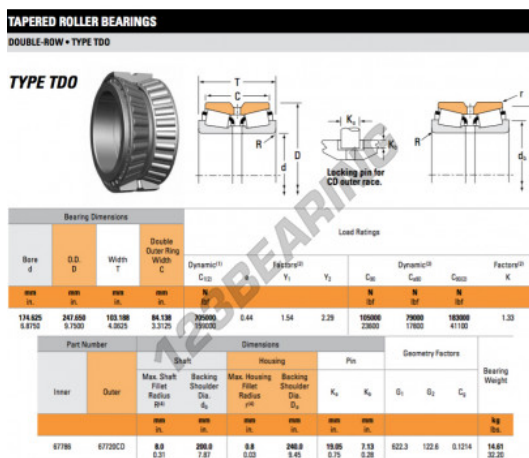

Cuscinetti conico

67786-67720CD-TIMKEN - 67786-67720CD-TIMKEN

https://www.123cuscinetti.it/cuscinetti-supporti/cuscinetti-rulli/conico/67786-67720cd-timken

CARATTERISTICHE DEL PRODOTTO

Marchio	TIMKEN
N° Ean13	3663952360324
Diametro interno	174.625 mm
Diametro interno	6 7/8" inch
Diametro esterno	247.65 mm
Diametro esterno	9 3/4" inch
Spessore	103.188 mm
Spessore	4 1/16" inch
Imballaggio	1