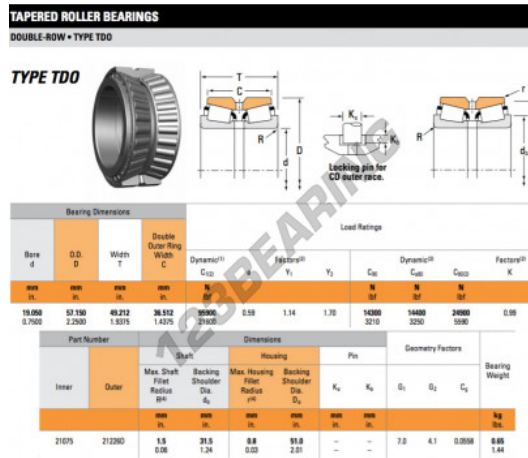

Cuscinetti conico

21075-21226D-TIMKEN - 21075-21226D-TIMKEN

<https://www.123cuscinetti.it/cuscinetti-supporti/cuscinetti-rulli/conico/21075-21226d-timken>

CARATTERISTICHE DEL PRODOTTO

Marchio	TIMKEN
N° Ean13	3663952354415
Diametro interno	19.05 mm
Diametro esterno	57.15 mm
Spessore	49.212 mm
Imballaggio	1