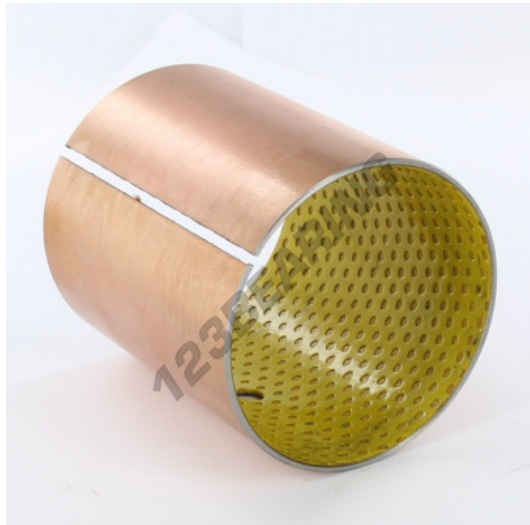

Boccole lisce PAP
PAP80100-P20 - PAP80100-P20

<https://www.123cuscinetti.it/accessori/boccole/lisce-pap/pap80100-p20>

CARATTERISTICHE DEL PRODOTTO

Marchio	GEN
Diametro interno	80 mm
Diametro esterno	85 mm
Spessore	100 mm
Tipo	PAP
Peso	410 g
Imballaggio	1