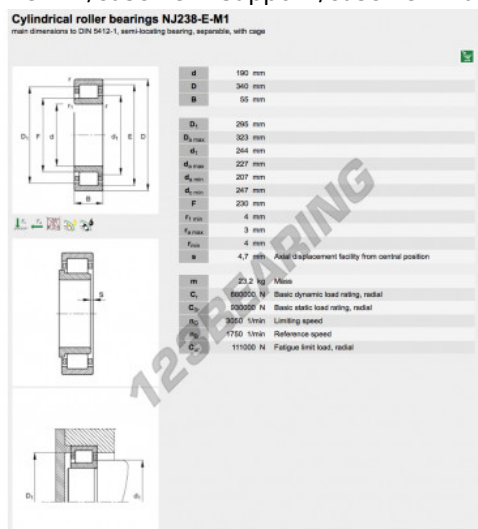

Cuscinetti a rulli NJ238-E-M1-FAG - NJ238-E-M1-FAG

<https://www.123cuscinetti.it/cuscinetti-supporti/cuscinetti-rulli/rulli/nj238-e-m1-fag>

CARATTERISTICHE DEL PRODOTTO

Marchio	FAG
N° Ean13	3663952352299
Diametro interno	190 mm
Diametro esterno	340 mm
Spessore	55 mm
Imballaggio	1