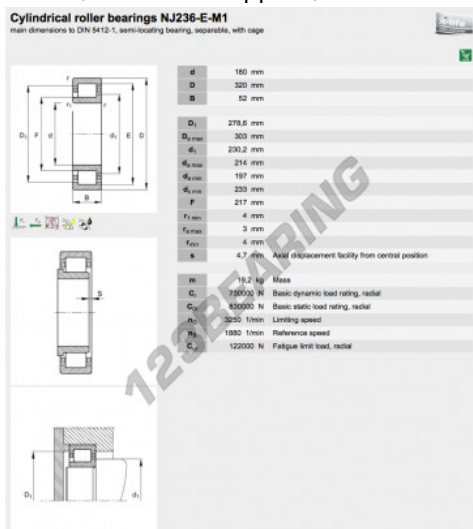

Cuscinetti a rulli NJ236-E-M1-FAG - NJ236-E-M1-FAG

<https://www.123cuscinetti.it/cuscinetti-supporti/cuscinetti-rulli/rulli/nj236-e-m1-fag>

CARATTERISTICHE DEL PRODOTTO

| | |
|------------------|---------------|
| Marchio | FAG |
| N° Ean13 | 3663952352282 |
| Diametro interno | 180 mm |
| Diametro esterno | 320 mm |
| Spessore | 52 mm |
| Imballaggio | 1 |