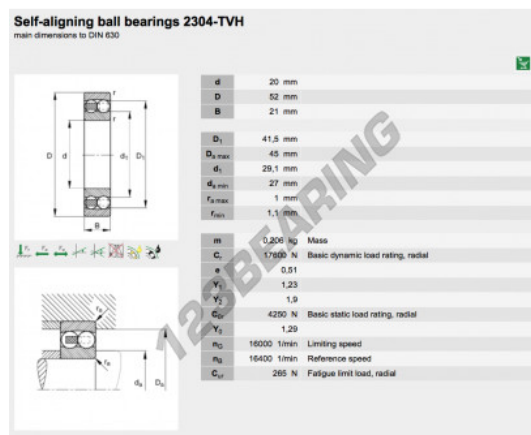

Cuscinetti orientabili a sfere 2304-TVH-FAG - 2304-TVH-FAG

<https://www.123cuscinetti.it/cuscinetti-supporti/cuscinetti-sfera/orientabili-sfere/2304-tvh-fag>

CARATTERISTICHE DEL PRODOTTO

Marchio	FAG
N° Ean13	3663952350158
Diametro interno	20 mm
Diametro esterno	52 mm
Spessore	21 mm
Imballaggio	1