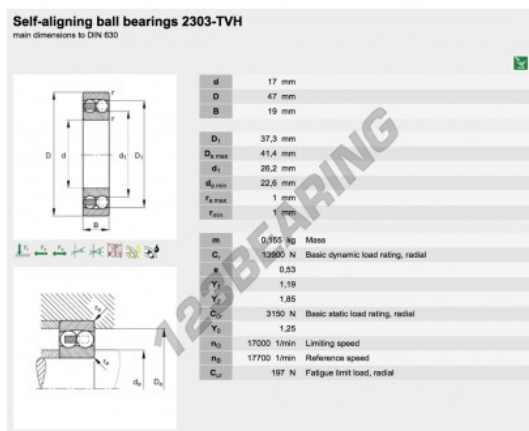

Cuscinetti orientabili a sfere 2303-TVH-FAG - 2303-TVH-FAG

<https://www.123cuscinetti.it/cuscinetti-supporti/cuscinetti-sfera/orientabili-sfere/2303-tvh-fag>

CARATTERISTICHE DEL PRODOTTO

Marchio	FAG
N° Ean13	3663952350141
Diametro interno	17 mm
Diametro esterno	47 mm
Spessore	19 mm
Imballaggio	1