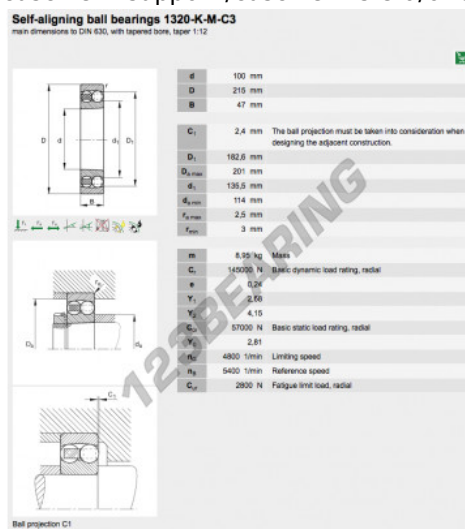

Cuscinetti orientabili a sfere 1320-K-M-C3-FAG - 1320-K-M-C3-FAG

<https://www.123cuscinetti.it/cuscinetti-supporti/cuscinetti-sfera/orientabili-sfere/1320-k-m-c3-fag>

CARATTERISTICHE DEL PRODOTTO

Marchio	FAG
N° Ean13	3663952346700
Diametro interno	100 mm
Diametro esterno	215 mm
Spessore	110 mm
Imballaggio	1