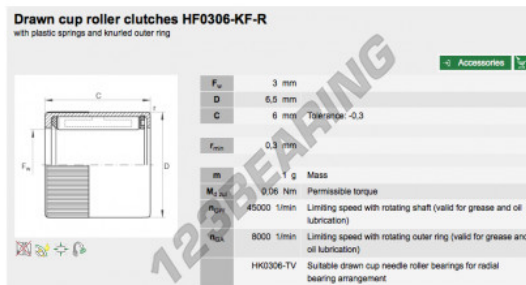

Ruota libera HF0306-KF-R-INA - HF0306-KF-R-INA

<https://www.123cuscinetti.it/cuscinetti-supporti/cuscinetti-rullini/ruota-libera/hf0306-kf-r-ina>

CARATTERISTICHE DEL PRODOTTO

| | |
|------------------|---------------|
| Marchio | INA |
| N° Ean13 | 3663952345376 |
| Diametro interno | 3 mm |
| Diametro interno | 0.118" inch |
| Diametro esterno | 6.5 mm |
| Diametro esterno | 0.256" inch |
| Spessore | 6 mm |
| Spessore | 0.236" inch |
| Imballaggio | 1 |