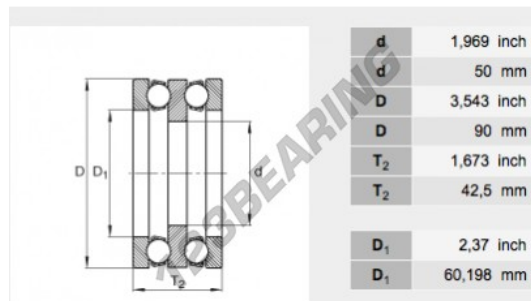

Cuscinetti assiali 1912 - 1912

<https://www.123cuscinetti.it/cuscinetti-supporti/cuscinetti-sfera/assiali/1912>

CARATTERISTICHE DEL PRODOTTO

Marchio	GEN
Diametro interno	50 mm
Diametro interno	1.969" inch
Diametro esterno	90 mm
Diametro esterno	3.543" inch
Spessore	42.5 mm
Spessore	1.673" inch
Peso	0.0001 g
Imballaggio	1