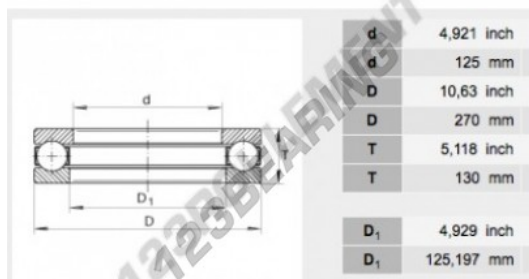

## Cuscinetti assiali 1025 - 1025

<https://www.123cuscinetti.it/cuscinetti-supporti/cuscinetti-sfera/assiali/1025>

### CARATTERISTICHE DEL PRODOTTO

Marchio	GEN
Diametro interno	125 mm
Diametro esterno	270 mm
Spessore	130 mm
Imballaggio	1

[contatto@123cuscinetti.it](mailto:contatto@123cuscinetti.it)

+33 3 59 36 04 90

CRT4 de Lesquin 60 Rue Du Haut De Sainghin 59273 Fretin FRANCE