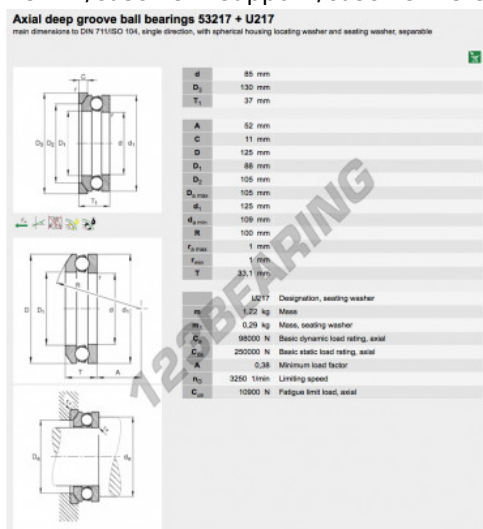

Cuscinetti assiali 53217-U217 - 53217-U217

<https://www.123cuscinetti.it/cuscinetti-supporti/cuscinetti-sfera/assiali/53217-u217>

CARATTERISTICHE DEL PRODOTTO

Marchio	GEN
Diametro interno	85 mm
Diametro esterno	130 mm
Spessore	37 mm
Imballaggio	1