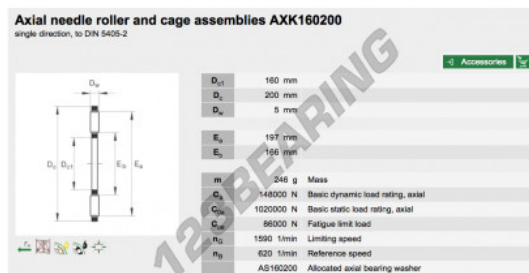

Cuscinetti assiali a rullini AXK160200-INA - AXK160200-INA

<https://www.123cuscinetti.it/cuscinetti-supporti/cuscinetti-rullini/assiali-rullini/axk160200-ina>

CARATTERISTICHE DEL PRODOTTO

Marchio	INA
N° Ean13	3663952343549
Diametro interno	160 mm
Diametro esterno	200 mm
Spessore	5 mm
Peso	246 g
Imballaggio	1