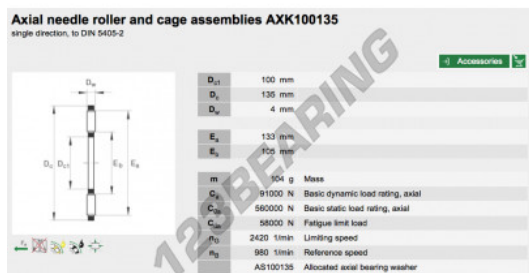

Cuscinetti assiali a rullini AXK100135-INA - AXK100135-INA

<https://www.123cuscinetti.it/cuscinetti-supporti/cuscinetti-rullini/assiali-rullini/axk100135-ina>

CARATTERISTICHE DEL PRODOTTO

Marchio	INA
N° Ean13	3663952343488
Diametro interno	100 mm
Diametro esterno	135 mm
Spessore	4 mm
Imballaggio	1