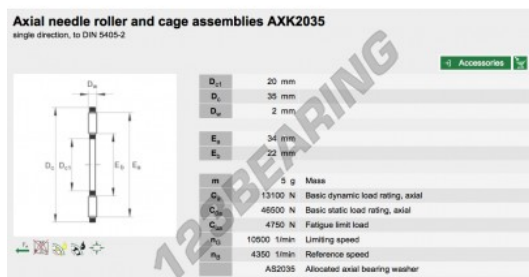

Cuscinetti assiali a rullini AXK2035-INA - AXK2035-INA

<https://www.123cuscinetti.it/cuscinetti-supporti/cuscinetti-rullini/assiali-rullini/axk2035-ina>

CARATTERISTICHE DEL PRODOTTO

Marchio	INA
N° Ean13	3663952343365
Diametro interno	20 mm
Diametro esterno	35 mm
Spessore	2 mm
Imballaggio	1