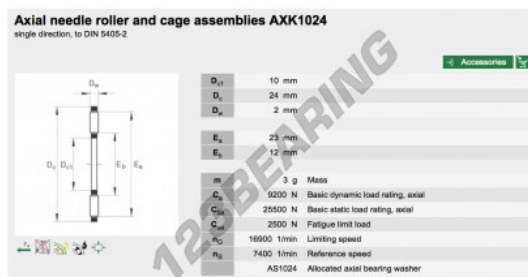

Cuscinetti assiali a rullini AXK1024-TV-INA - AXK1024-TV-INA

<https://www.123cuscinetti.it/cuscinetti-supporti/cuscinetti-rullini/assiali-rullini/axk1024-tv-ina>

CARATTERISTICHE DEL PRODOTTO

Marchio	INA
N° Ean13	3663952343327
Diametro interno	10 mm
Diametro esterno	24 mm
Spessore	2 mm
Imballaggio	1