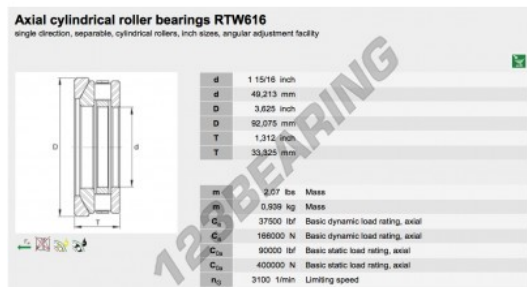

Cuscinetti assiali a rulli RTW616-INA - RTW616-INA

<https://www.123cuscinetti.it/cuscinetti-supporti/cuscinetti-rulli/assiali/rtw616-ina>

CARATTERISTICHE DEL PRODOTTO

Marchio	INA
N° Ean13	3663952343150
Diametro interno	49.213 mm
Diametro esterno	92.075 mm
Spessore	33.325 mm
Imballaggio	1