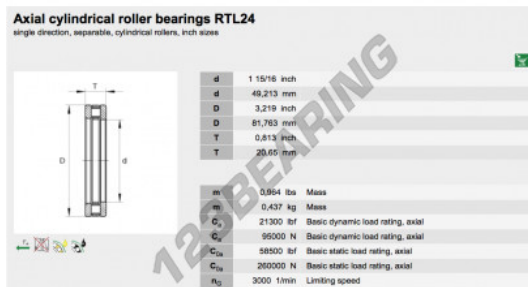

Cuscinetti assiali a rulli RTL24-INA - RTL24-INA

<https://www.123cuscinetti.it/cuscinetti-supporti/cuscinetti-rulli/assiali/rtl24-ina>

CARATTERISTICHE DEL PRODOTTO

Marchio	INA
N° Ean13	3663952342917
Diametro interno	49.213 mm
Diametro esterno	81.763 mm
Spessore	20.65 mm
Imballaggio	1