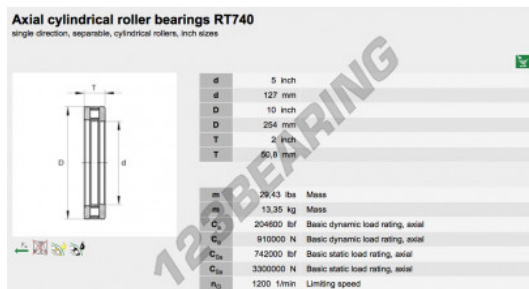

### CARATTERISTICHE DEL PRODOTTO

Marchio	INA
N° Ean13	3663952342726
Diametro interno	127 mm
Diametro esterno	254 mm
Spessore	50.8 mm
Imballaggio	1

[contatto@123cuscinetti.it](mailto:contatto@123cuscinetti.it)