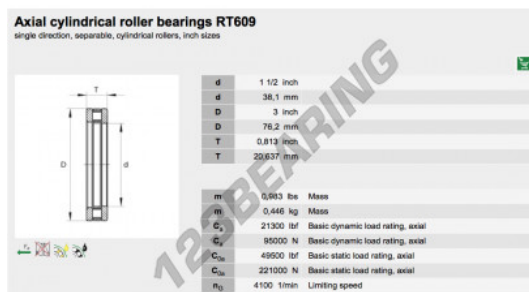

Cuscinetti assiali a rulli RT609-INA - RT609-INA

<https://www.123cuscinetti.it/cuscinetti-supporti/cuscinetti-rulli/assiali/rt609-ina>

CARATTERISTICHE DEL PRODOTTO

Marchio	INA
N° Ean13	3663952342481
Diametro interno	38.1 mm
Diametro esterno	76.2 mm
Spessore	20.637 mm
Imballaggio	1