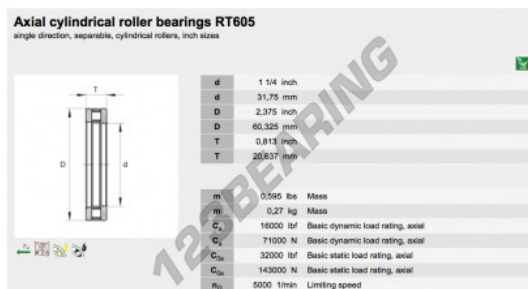

Cuscinetti assiali a rulli RT605-INA - RT605-INA

<https://www.123cuscinetti.it/cuscinetti-supporti/cuscinetti-rulli/assiali/rt605-ina>

CARATTERISTICHE DEL PRODOTTO

Marchio	INA
N° Ean13	3663952342443
Diametro interno	31.75 mm
Diametro esterno	60.325 mm
Spessore	20.637 mm
Imballaggio	1