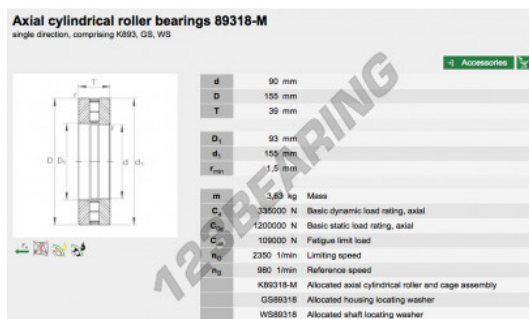

Cuscinetti assiali a rulli 89318-M-INA - 89318-M-INA

<https://www.123cuscinetti.it/cuscinetti-supporti/cuscinetti-rulli/assiali/89318-m-ina>

CARATTERISTICHE DEL PRODOTTO

Marchio	INA
N° Ean13	3663952341934
Diametro interno	90 mm
Diametro esterno	155 mm
Spessore	39 mm
Imballaggio	1