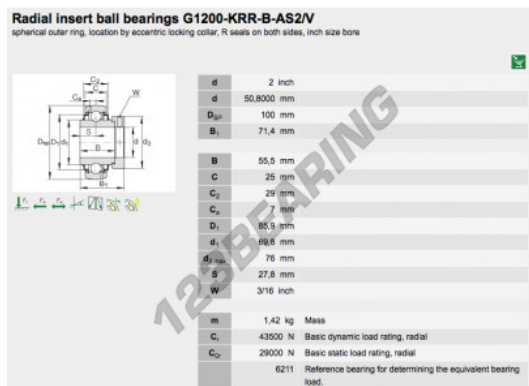

Accessorio de supporti
G1200-KRR-B-AS2-V-INA - G1200-KRR-B-AS2-V-INA
<https://www.123cuscinetti.it/cuscinetti-supporti/supporti/accessorio/g1200-krr-b-as2-v-ina>

CARATTERISTICHE DEL PRODOTTO

| | |
|------------------|---------------|
| Marchio | INA |
| N° Ean13 | 3663952334530 |
| Diametro interno | 50.8 mm |
| Diametro esterno | 100 mm |
| Spessore | 71.4 mm |
| Peso | 1420 g |
| Imballaggio | - |