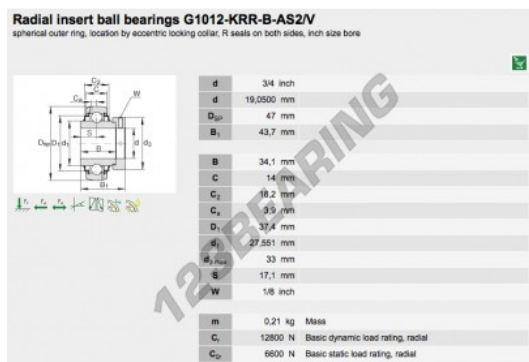

Accessorio de supporti
G1012-KRR-B-AS2-V-INA - G1012-KRR-B-AS2-V-INA
<https://www.123cuscinetti.it/cuscinetti-supporti/supporti/accessorio/g1012-krr-b-as2-v-ina>

CARATTERISTICHE DEL PRODOTTO

Marchio	INA
N° Ean13	3663952334387
Diametro interno	19.05 mm
Diametro esterno	47 mm
Spessore	43.7 mm
Imballaggio	1