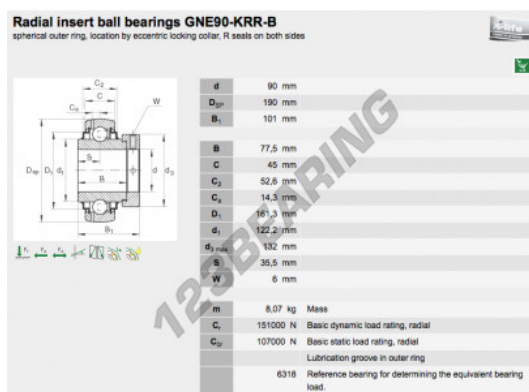

Accessorio de supporti GNE90-KRR-B-INA - GNE90-KRR-B-INA

<https://www.123cuscinetti.it/cuscinetti-supporti/supporti/accessorio/gne90-krr-b-ina>

CARATTERISTICHE DEL PRODOTTO

Marchio	INA
N° Ean13	3663952334318
Diametro interno	90 mm
Diametro interno	3.543" inch
Diametro esterno	190 mm
Diametro esterno	7.48" inch
Spessore	101 mm
Spessore	3.976" inch
Imballaggio	1