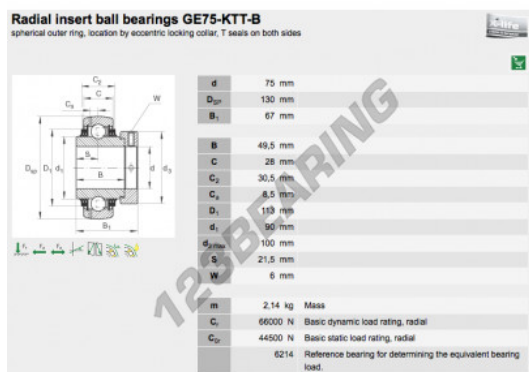

Accessorio de supporti GE75-KTT-B-INA - GE75-KTT-B-INA

<https://www.123cuscinetti.it/cuscinetti-supporti/supporti/accessorio/ge75-ktt-b-ina>

CARATTERISTICHE DEL PRODOTTO

Marchio	INA
N° Ean13	3663952334103
Diametro interno	75 mm
Diametro esterno	130 mm
Spessore	67 mm
Imballaggio	1