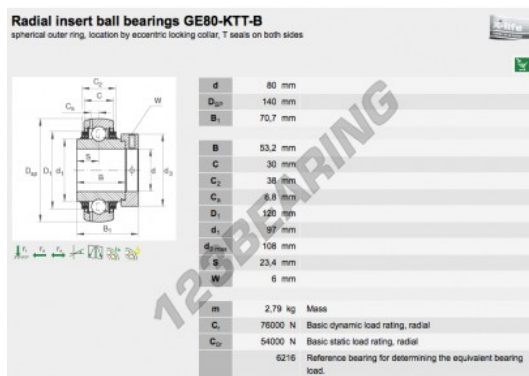

## Accessorio de supporti GE80-KTT-B-INA - GE80-KTT-B-INA

<https://www.123cuscinetti.it/cuscinetti-supporti/supporti/accessorio/ge80-ktt-b-ina>

### CARATTERISTICHE DEL PRODOTTO

Marchio	INA
N° Ean13	3663952334080
Diametro interno	80 mm
Diametro esterno	140 mm
Spessore	70.7 mm
Imballaggio	1

[contatto@123cuscinetti.it](mailto:contatto@123cuscinetti.it)