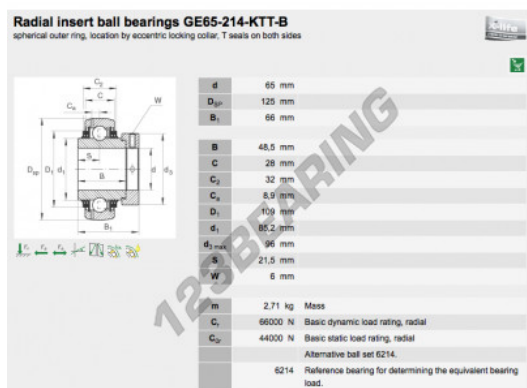

## Accessorio de supporti GE65-214-KTT-B-INA - GE65-214-KTT-B-INA

<https://www.123cuscinetti.it/cuscinetti-supporti/supporti/accessorio/ge65-214-ktt-b-ina>

### CARATTERISTICHE DEL PRODOTTO

Marchio	INA
N° Ean13	3663952334066
Diametro interno	65 mm
Diametro esterno	125 mm
Spessore	66 mm
Peso	2347 g
Imballaggio	2
Standard	Nessuno standard

[contatto@123cuscinetti.it](mailto:contatto@123cuscinetti.it)