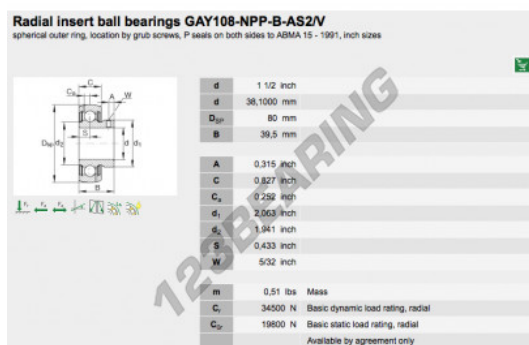

Accessorio de supporti GAY108-NPP-B-AS2-V-INA - GAY108-NPP-B-AS2-V-INA

<https://www.123cuscinetti.it/cuscinetti-supporti/supporti/accessorio/gay108-npp-b-as2-v-ina>

CARATTERISTICHE DEL PRODOTTO

Marchio	INA
N° Ean13	3663952333823
Diametro interno	38.1 mm
Diametro esterno	80 mm
Spessore	39.5 mm
Imballaggio	1