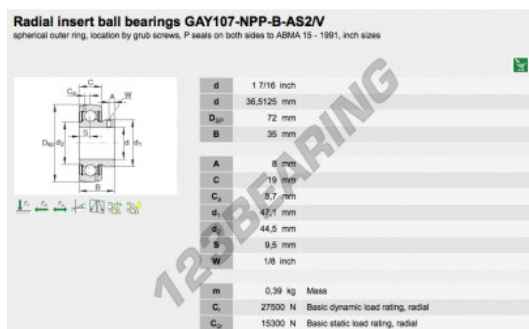

Accessorio de supporti **GAY107-NPP-B-AS2-V-INA - GAY107-NPP-B-AS2-V-INA**

<https://www.123cuscinetti.it/cuscinetti-supporti/supporti/accessorio/gay107-npp-b-as2-v-ina>

CARATTERISTICHE DEL PRODOTTO

Marchio	INA
N° Ean13	3663952333816
Diametro interno	36.5125 mm
Diametro esterno	72 mm
Spessore	35 mm
Imballaggio	1