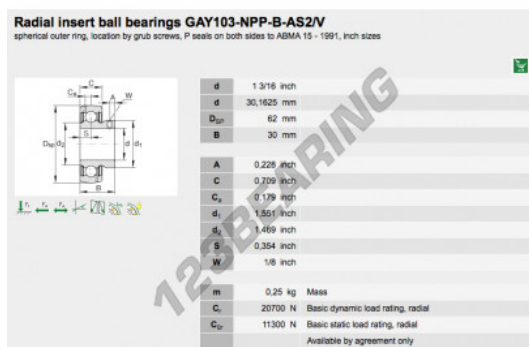

Accessorio de supporti GAY103-NPP-B-AS2-V-INA - GAY103-NPP-B-AS2-V-INA

<https://www.123cuscinetti.it/cuscinetti-supporti/supporti/accessorio/gay103-npp-b-as2-v-ina>

CARATTERISTICHE DEL PRODOTTO

Marchio	INA
N° Ean13	3663952333793
Diametro interno	30.1625 mm
Diametro esterno	62 mm
Spessore	30 mm
Imballaggio	1