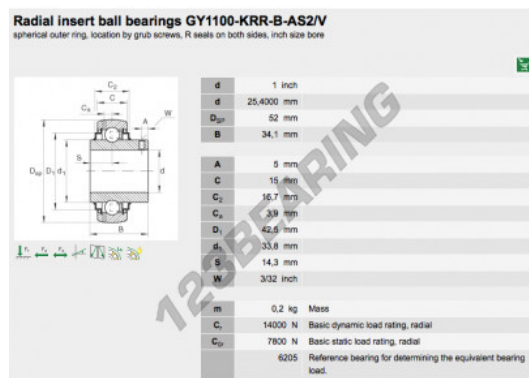

Accessorio de supporti GY1100-KRR-B-AS2-V-INA - GY1100-KRR-B-AS2-V-INA

<https://www.123cuscinetti.it/cuscinetti-supporti/supporti/accessorio/gy1100-krr-b-as2-v-ina>

CARATTERISTICHE DEL PRODOTTO

Marchio	INA
N° Ean13	3663952333434
Diametro interno	25.4 mm
Diametro esterno	52 mm
Spessore	34.1 mm
Imballaggio	1