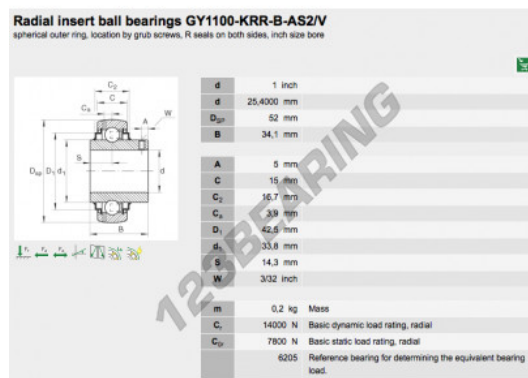

Accessorio de supporti GY1100-KRR-B-AS2-V-INA - GY1100-KRR-B-AS2-V-INA

<https://www.123cuscinetti.it/cuscinetti-supporti/supporti/accessorio/gy1100-krr-b-as2-v-ina>

CARATTERISTICHE DEL PRODOTTO

Marchio	INA
N° Ean13	3663952333434
Diametro interno	25.4 mm
Diametro esterno	52 mm
Spessore	34.1 mm
Imballaggio	1